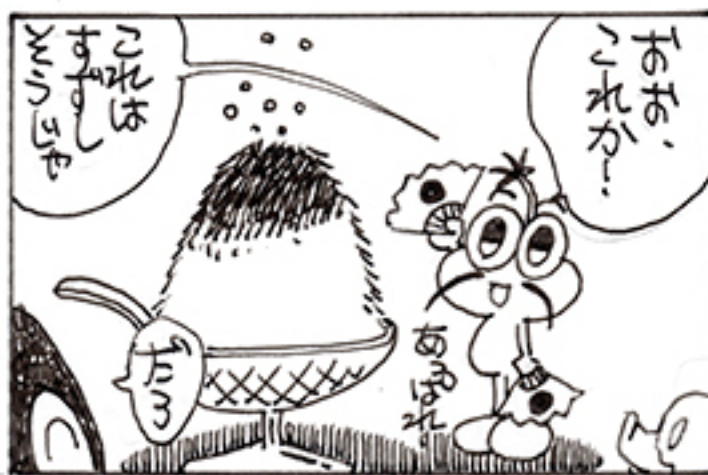

あーあーあー
あーあーあー

下町キック
人形助
「かき氷の
たべかた」
の巻
ARTIST
SANGO
MORIMOTO

これは
すごい
ですね
MINI
SANG

かき氷
たべようぜー
なに!!!
かき氷と
なに!!!

かき氷に
はいいり
ながら
たべると
かき氷
は、かき
氷。

ズボッ!
ポン

かき氷、
かき氷、
かき氷。

あー、
あー、
あー。